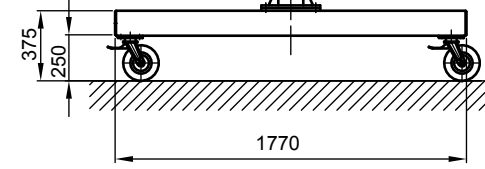

B - B

Kran	LPK 500 kg x 5000 mm (Storlekar 1)
design bas	H2/B3
Insatsplats	inomhusanvändning
villkor i omgivningen	-5° C upp till +40° C, utan extra tillval
telfer + äkverk	GM 2 500.4-2/HF 6
FEM grupp	2m / M5
tvärråk	manuell
lyft	1 / 4 m/min
total vikt	417 kg (därav telfer + äkverk 32 kg)
Driftspänning	3/PE ~50 Hz 400 V (TN-S)
total strömförbrukning	0,4 kW
Startström för spänningsfallsberäkning	3,3 A (I _{A_HU} * cos phi)